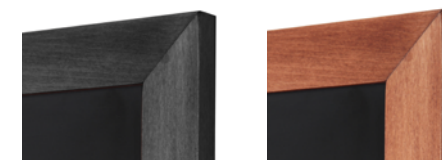

Natura krétatábla

A számtalan méretben rendelhető Natura krétatáblák lapos fa kerete fekete vagy barna színre pácolva is rendelhetőek. A tábla kétoldalas, melyet a térbe lógathat a mellékelt szemes csavarokkal.

Méretek:

30 x 40 cm   56 x 120 cm
40 x 50 cm   56 x 150 cm
50 x 60 cm   56 x 170 cm
60 x 80 cm
70 x 90 cm
40 x 120 cm