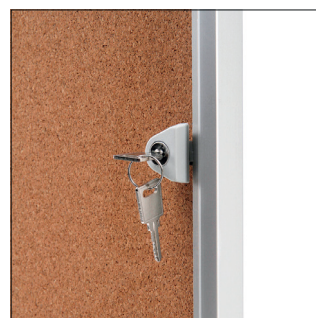

ECONOMY BELTÉRI VITRIN

Parafa hátlemezes kivitelben

Economy Beltéri VITRIN

Beltéri használatra tervezett, zárható alumínium vitrin, parafa hátlemezzel. Víziszta polikarbonát előlappal, ezüst eloxált alumínium kerettel valamint szürke műanyag sarokvédőkkel szerelve.

Lockable Notice Board XS Cork

Economy notice board for indoor use. Perfect to display statutory information. Manufactured with a natural cork back wall for use with pins. Silver anodised aluminium frame with grey plastic safety corners.

ECONOMY BELTÉRI VITRIN

Parafa hátlemezes kivitelben

TERMÉKKÓD	CSOMAGKÓD	MÉRETKIOSZTÁS	ZÁRAK	LÁTHATÓ MÉRET	KÜLMÉRET (A X B X C)	NETTÓ SÚLY
ARTICLE CODE	EAN / GTIN	CAPACITY	LOCKS	VISIBLE SIZE	SIZE (A x B x C)	NET WEIGHT
SCXSC1xA4	8595578316148	1 x 1 A4	1	220 x 310 mm	271 x 350 x 26 mm	0,88 kg
SCXSC2xA4	8595578316155	1 x 2 A4	1	440 x 310 mm	491 x 350 x 26 mm	1,40 kg
SCXSC3xA4	8595578316162	1 x 3 A4	1	660 x 310 mm	711 x 350 x 26 mm	1,90 kg
SCXSC4xA4	8595578316179	2 x 2 A4	1	440 x 615 mm	491 x 655 x 26 mm	2,40 kg
SCXSC6xA4	8595578316186	2 x 3 A4	1	660 x 615 mm	711 x 655 x 26 mm	3,31 kg
SCXSC8xA4	8595578316193	2 x 4 A4	1	880 x 615 mm	931 x 655 x 26 mm	4,21 kg
SCXSC9xA4	8595578316209	3 x 3 A4	2	660 x 923 mm	711 x 963 x 26 mm	4,76 kg
SCXSC12xA4	8595578316216	3 x 4 A4	2	880 x 923 mm	931 x 963 x 26 mm	6,06 kg