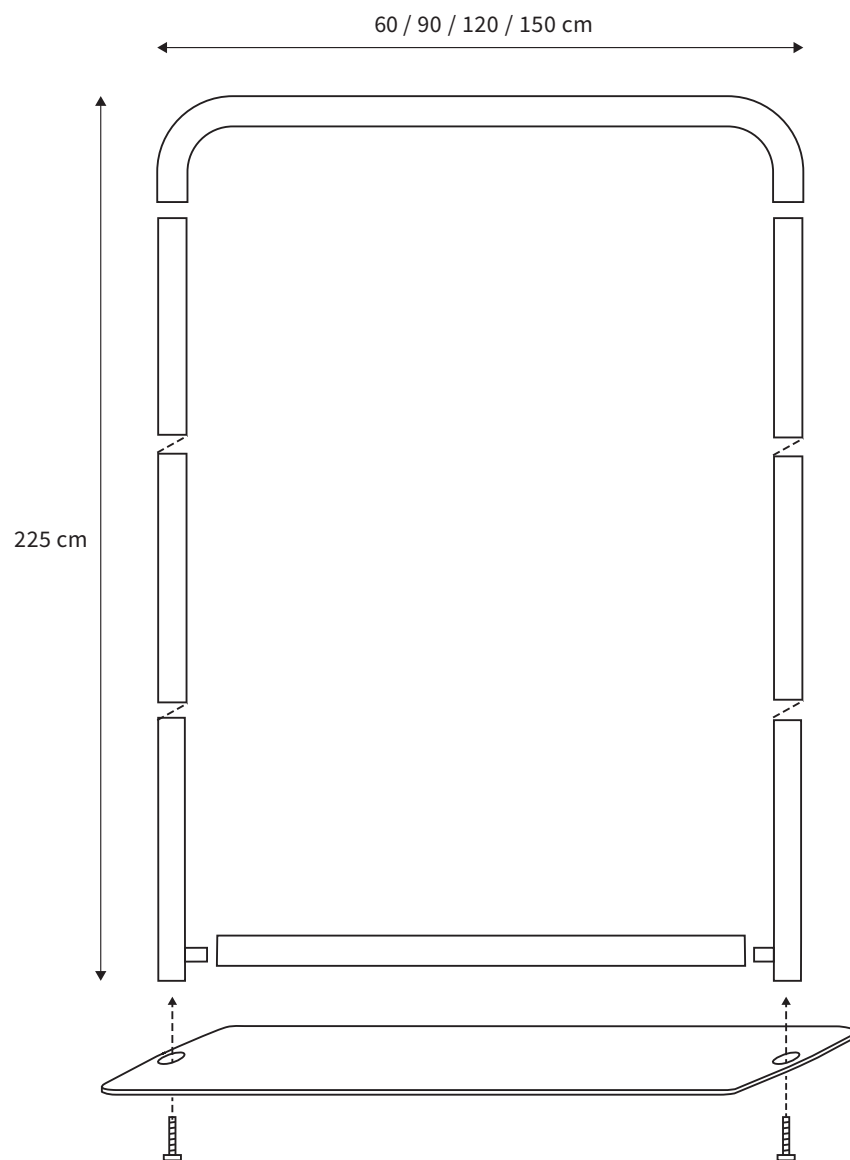

ÖSSZEÁLLÍTÁSI ÚTMUTATÓ

reklámeszköz.hu
KREATÍV PRODUKCIÓS IRODA

TUBE EXPO BANNER

ALKATRÉSZEK

	1x	LEMEZTALP		1x	FELSŐ ELEM
	2x	CSAVAROK		1x	ALSÓ ELEM
	1x	IMBUSZ KULCS		2x	FÜGGŐLEGES ELEMENK

Bemutatóterem és iroda: 1135 Budapest Reitter Ferenc utca 42.
Telefon: +36 1 783 53 55 info@reklameszkoz.hu