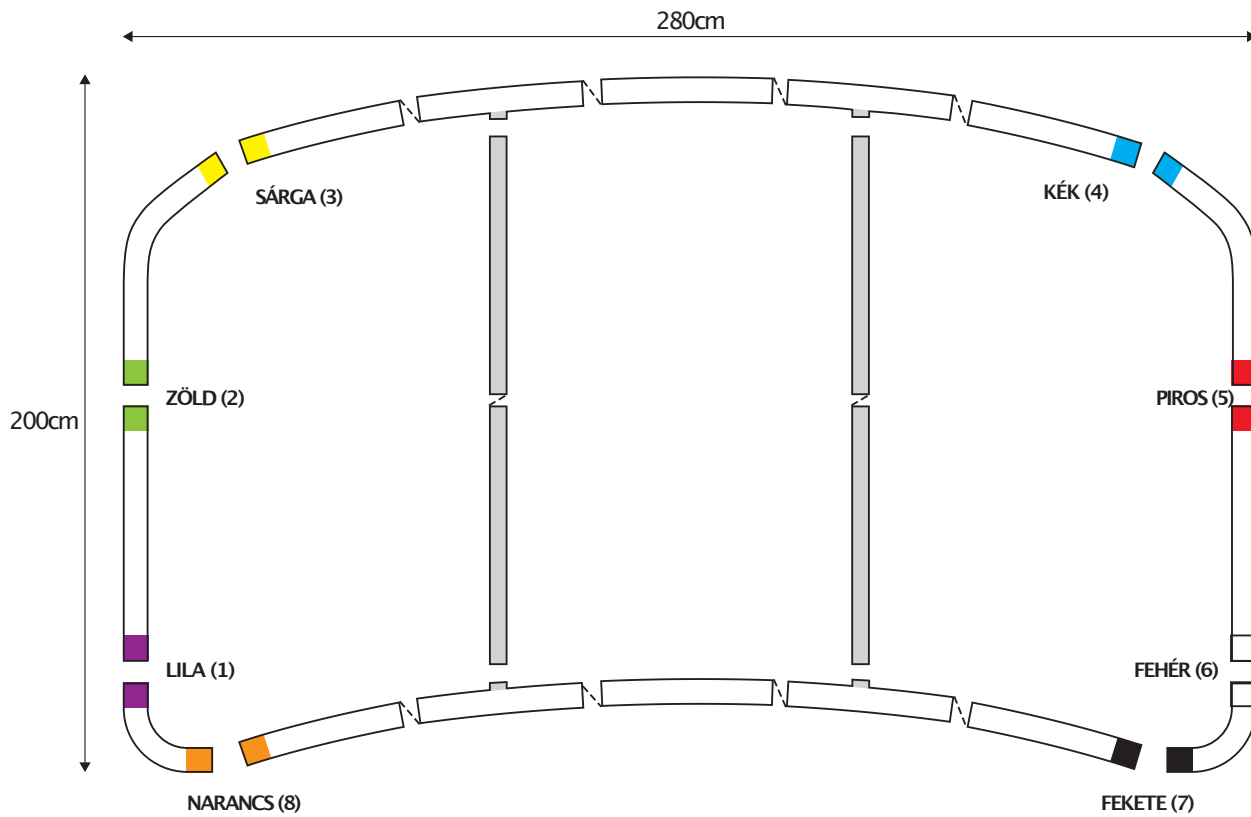

SLIM FÉLHOLD DISPLAY

FORMA FÉLHOLD
SZÉLESSÉG 280cm
MAGASSÁG 200cm

ALKATRÉSZEK

	2x	FELSŐ SAROKELEM
	2x	ALSÓ SAROKELEM
	2x	VÍZSZINTES OSZLOP (ø 34mm)
	2x	FÜGGŐLEGES OSZLOP (ø 34mm)
	2x	MEREVÍTŐ (ø 24mm)