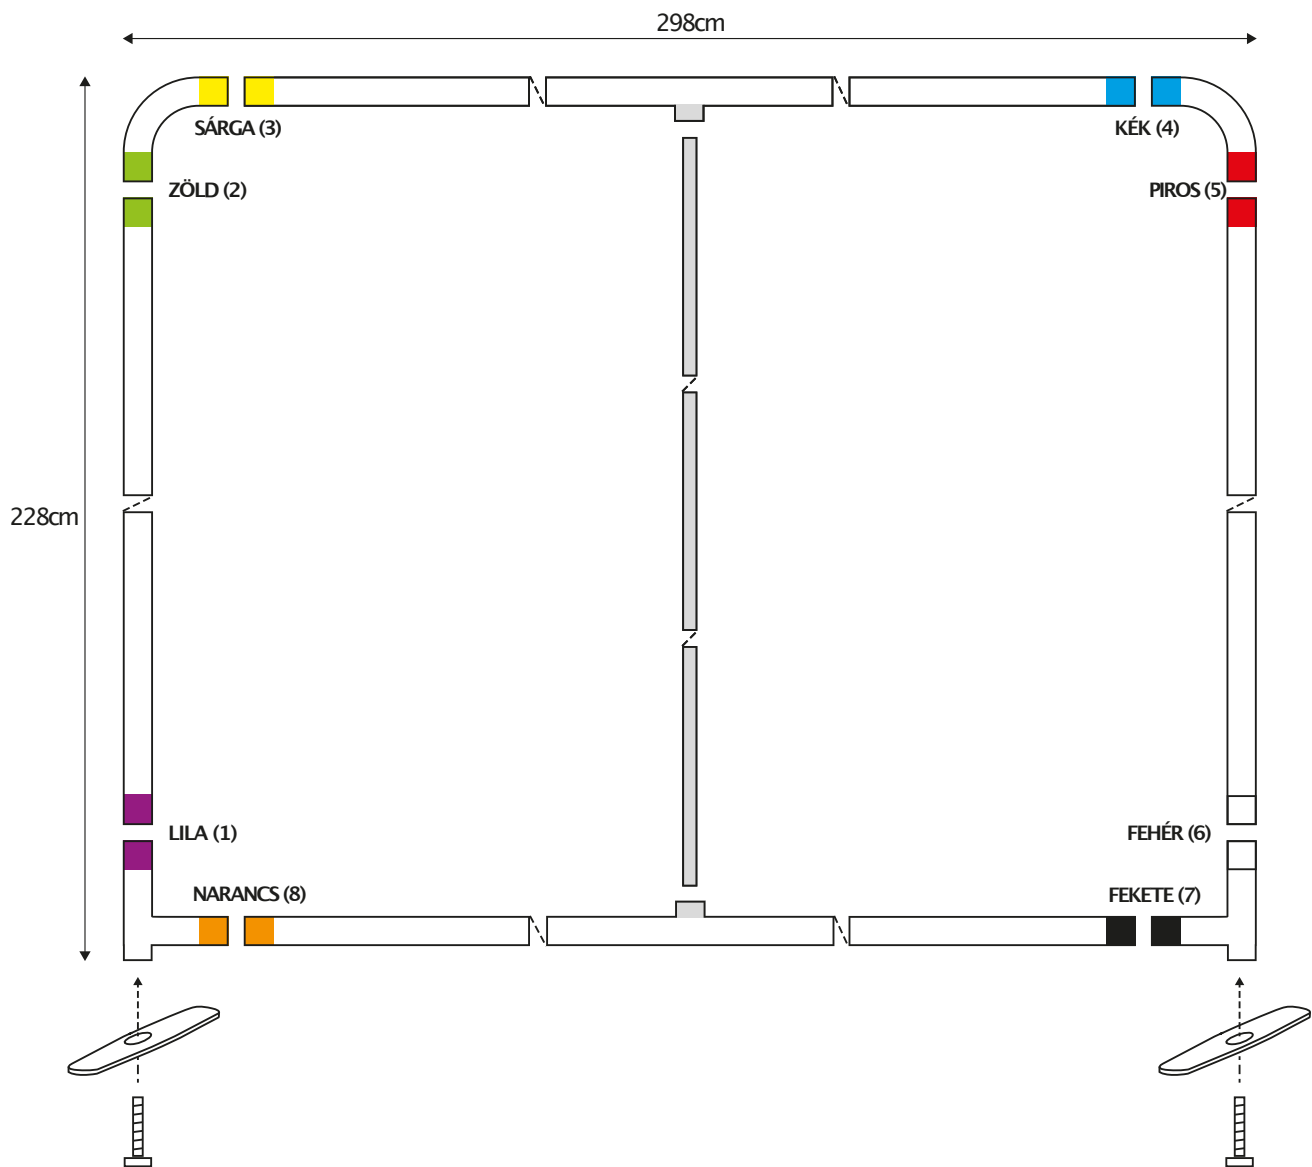

FORMA EGYENES
SZÉLESSÉG 298cm
MAGASSÁG 228cm

ALKATRÉSZEK

	2x	FELSŐ SAROKELEM		2x	VÍZSZINTES OSZLOP (\varnothing 3cm)
	2x	ALSÓ SAROKELEM		2x	FÜGGŐLEGES OSZLOP (\varnothing 3cm)
	2x	LÁB		2x	CSAVAR
	1x	IMBUSZ KULCS		1x	MEREVÍTŐ (\varnothing 2cm)