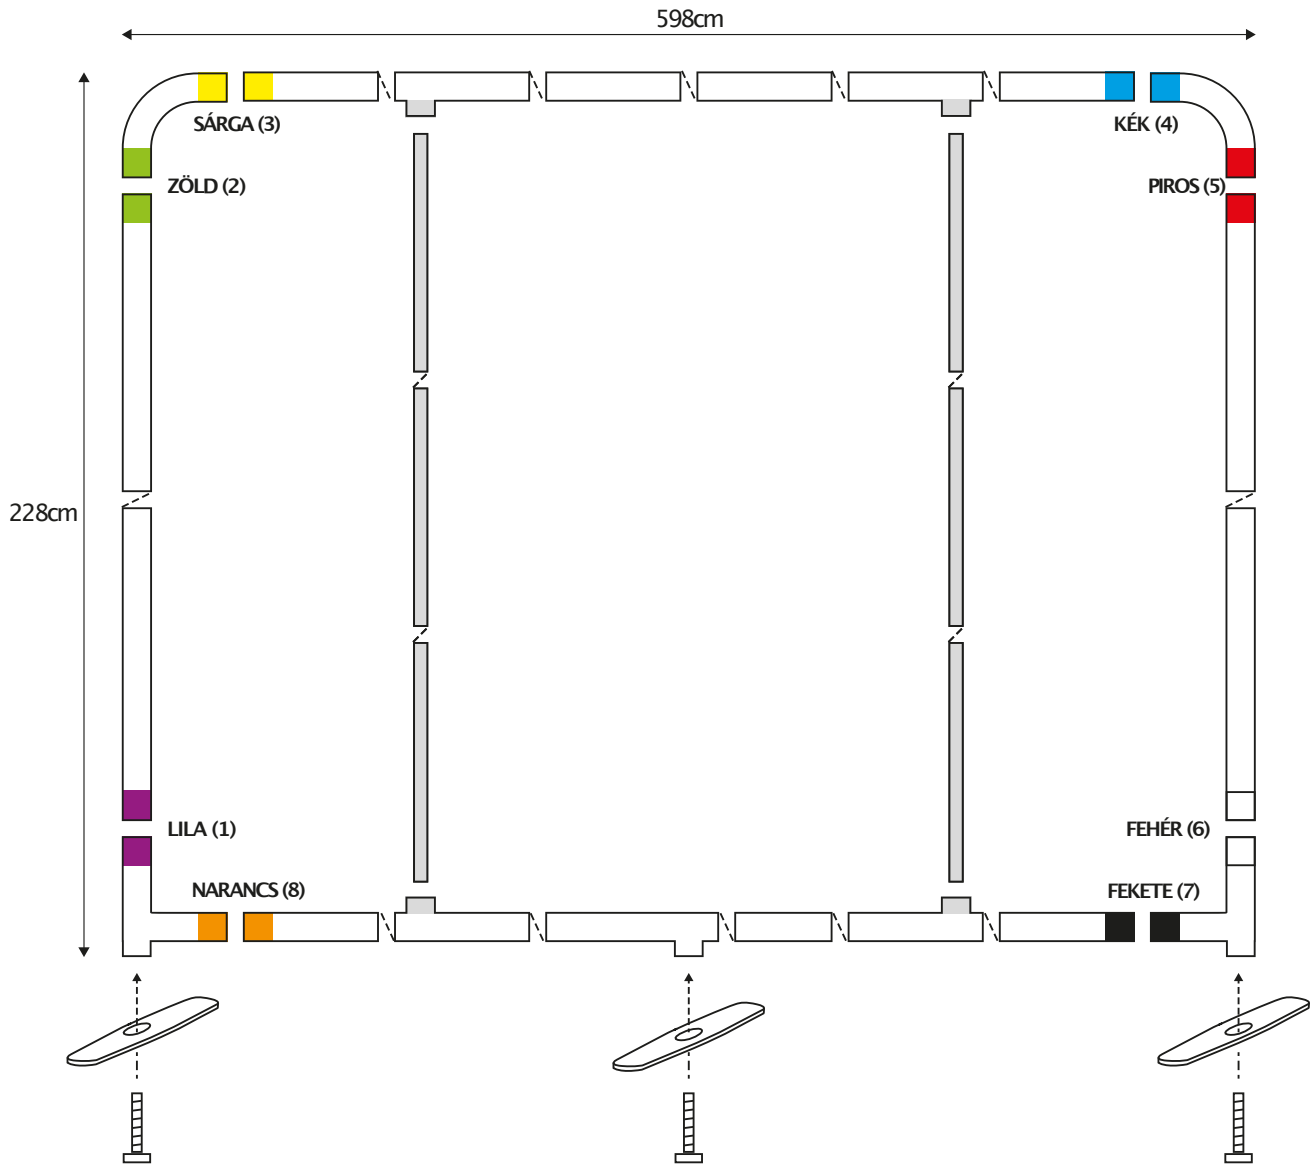

FORMA EGYENES
SZÉLESSÉG 598cm
MAGASSÁG 228cm

ALKATRÉSZEK				
			┌	1x IMBUSZKULCS (M8)
	2x	FELSŐ SAROKELEM		2x VÍZSZINTES OSZLOP (ø 3cm)
	2x	ALSÓ SAROKELEM		
	3x	LÁB		2x FÜGGŐLEGES OSZLOP (ø 3cm)
	1x	CSAVAR (M6) KÖZÉPSŐ LÁBHOZ		
	2x	CSAVAR (M8) SZÉLSŐ LÁBHOZ		2x MEREVÍTŐ (ø 2cm)
	1x	IMBUSZ KULCS (M6)		