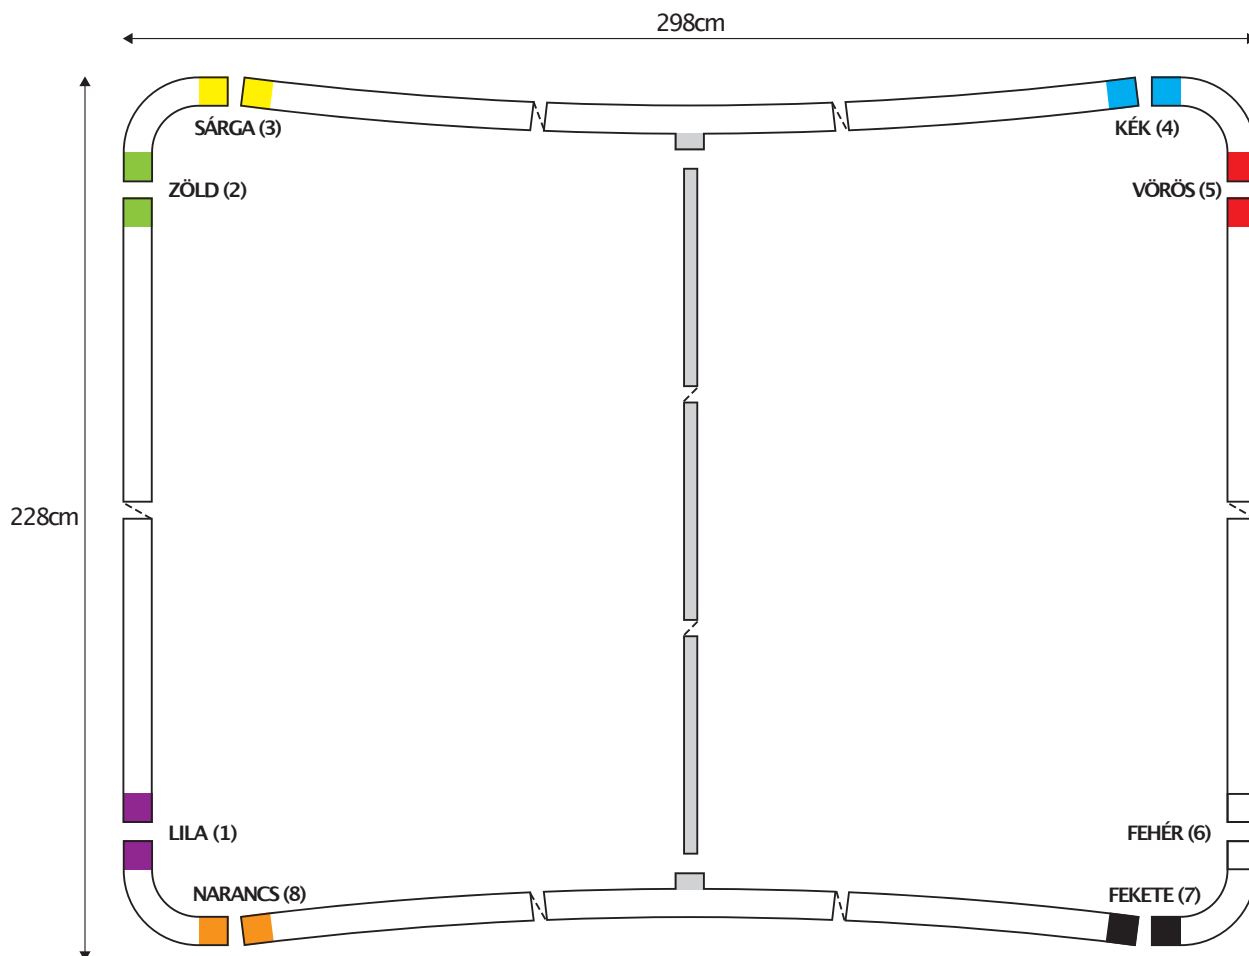

SLIM ÍVES TEXTILFAL

FORMA ÍVES
SZÉLESSÉG 298cm
MAGASSÁG 228cm

ALKATRÉSZEK					
	4x	SAROKELEM		2x	FÜGGŐLEGES OSZLOP (ø 3cm)
	2x	VÍZSZINTES OSZLOP (ø 3cm)		1x	KERESZT MEREVÍTŐ (ø 2cm)